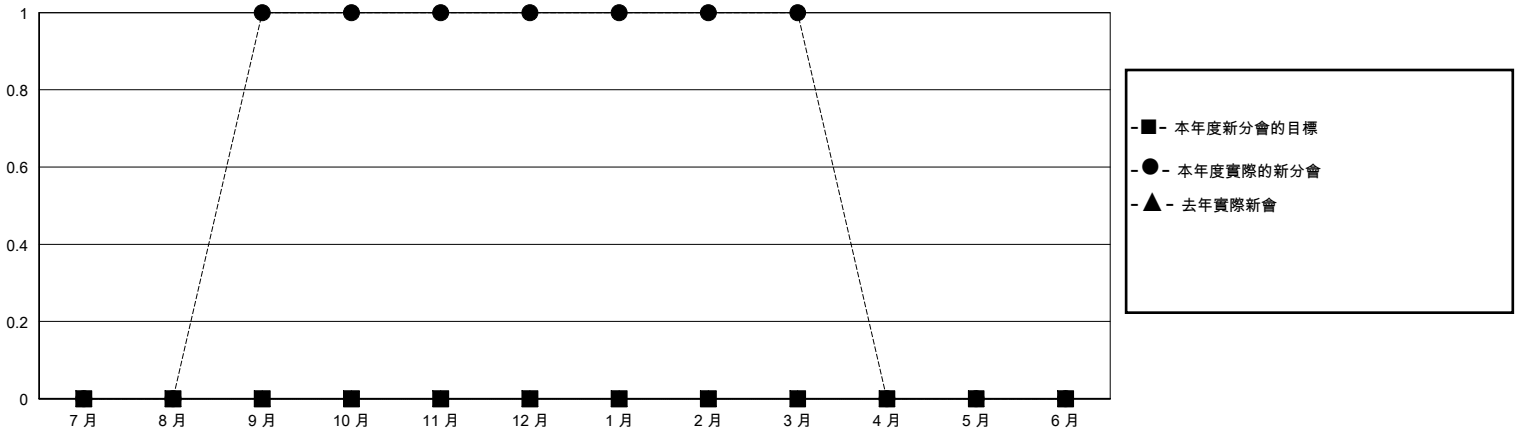

MONTHLY MEMBERSHIP PROGRESS REPORT

District 300D 1

Results as of: 3/31/2024

GMT:

地點 REP OF CHINA

GMT憲章區

分會			
成果 2023-2024			
季	新分會目標	新會	會員流失的分會
7月/8月/9月	0	1	0
10月/11月/12月	0	0	0
1月/2月/3月	0	0	0
4月/5月/6月	0	0	0

位會員@每位須繳			
成果 2023-2024			
季	會員淨增長目標	實際會員增長數	實際退會會員 (包括轉會)
7月/8月/9月	0	111	26
10月/11月/12月	0	50	50
1月/2月/3月	0	81	8
4月/5月/6月	0	0	0

目標與實際新會累積

目標和實際會員累積

已取消的分會: 0	36 CLUBS OF 43 增添1位或以上的新會員	性別分佈
放棄的會員	點擊這裡取得彙計會員數據	男 981 (65.27%)
		女 522 (34.73%)
過世 2	總計家庭單位會員數 435	支付減半會費的家庭會員 299
分會已取消 0		
其他 82		
總計 84		