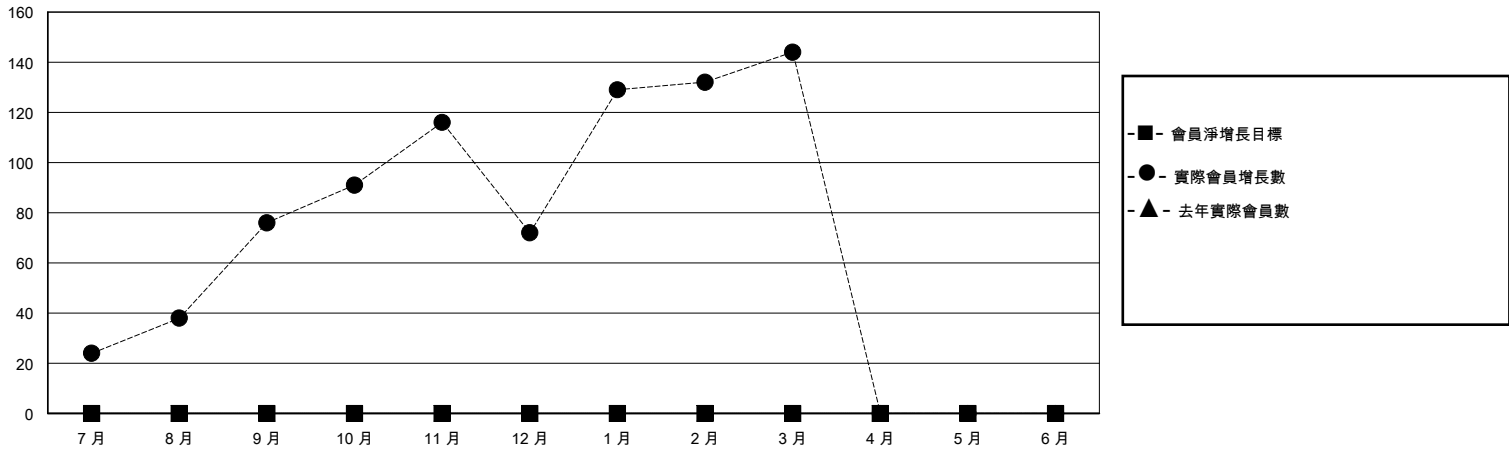

MONTHLY MEMBERSHIP PROGRESS REPORT

District 300D 1

Results as of: 3/31/2024

GMT:

地點 REP OF CHINA

GMT憲章區

分會			
成果 2023-2024			
季	新分會目標	新會	會員流失的分會
7月/8月/9月	0	1	0
10月/11月/12月	0	0	0
1月/2月/3月	0	0	0
4月/5月/6月	0	0	0

位會員@每位須繳			
成果 2023-2024			
季	會員淨增長目標	實際會員增長數	實際退會會員 (包括轉會)
7月/8月/9月	0	111	26
10月/11月/12月	0	50	50
1月/2月/3月	0	81	8
4月/5月/6月	0	0	0

目標與實際新會累積

目標和實際會員累積

已取消的分會: 0	36 CLUBS OF 43 增添1位或以上的新會員	性別分佈
放棄的會員	點擊這裡取得彙計會員數據	男 981 (65.27%)
		女 522 (34.73%)
過世 2	總計家庭單位會員數 435	支付減半會費的家庭會員 299
分會已取消 0		
其他 82		
總計 84		